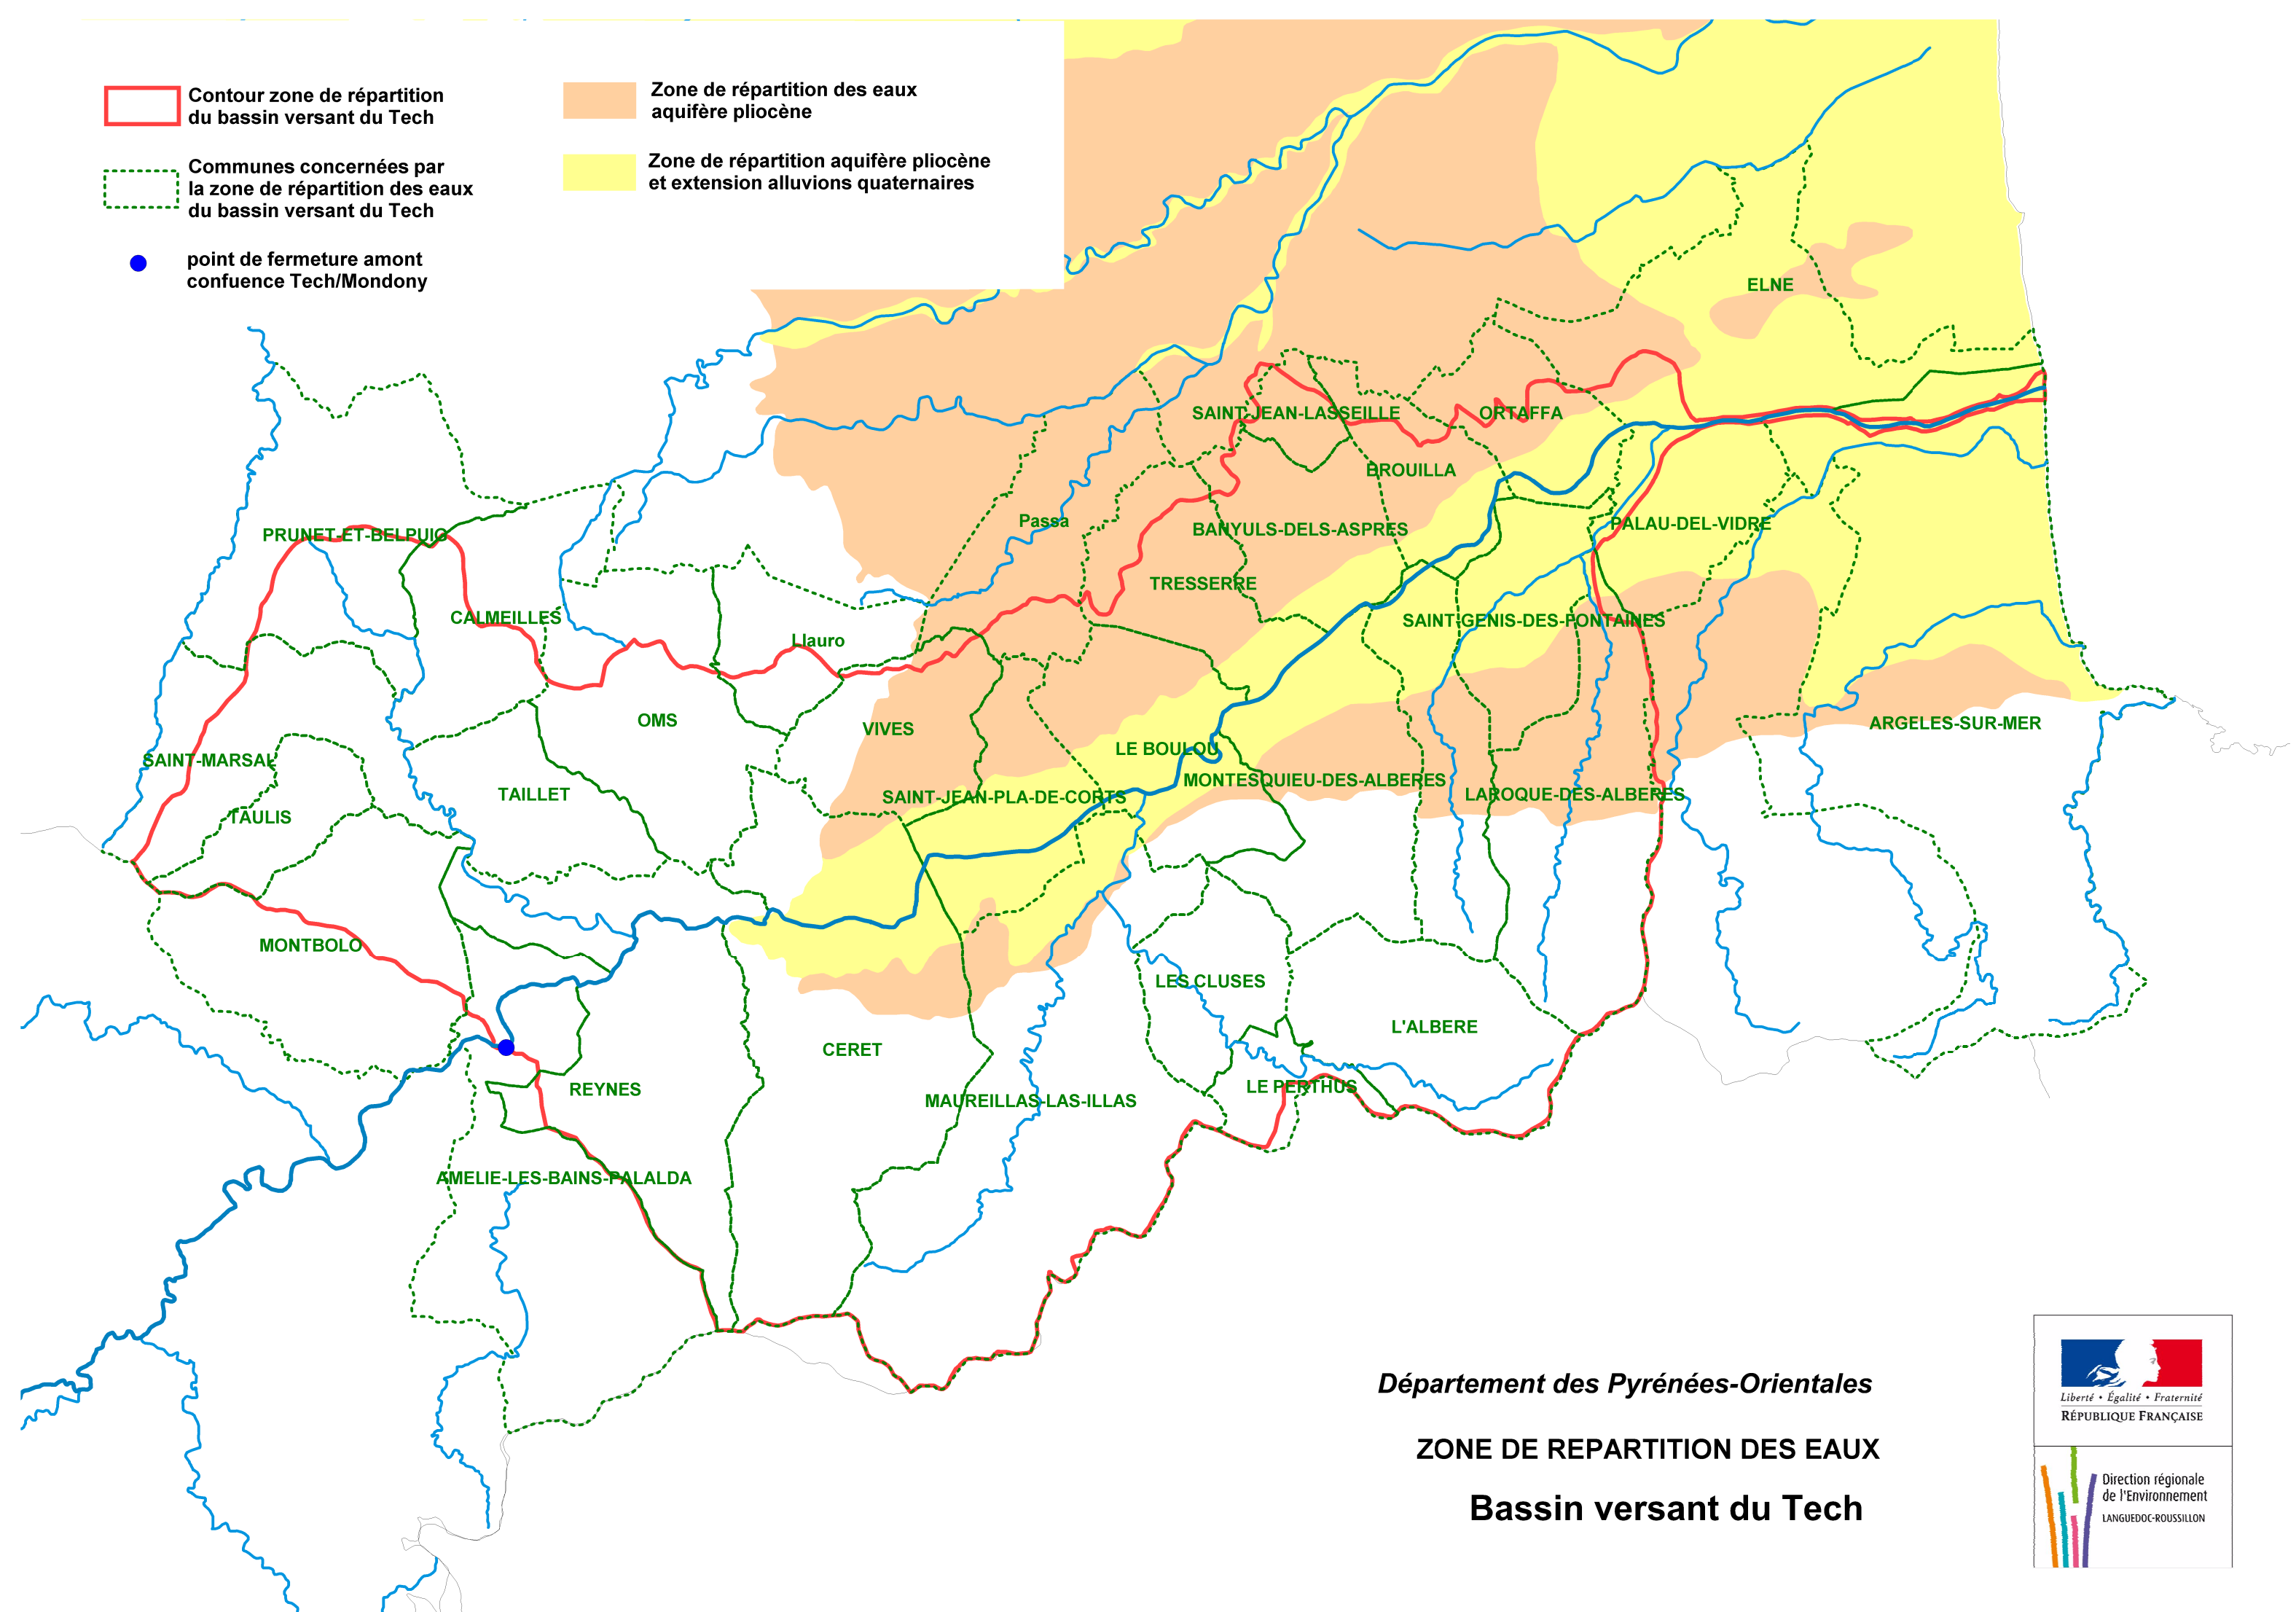

 Contour zone de répartition du bassin versant du Tech

 Zone de répartition des eaux aquifère pliocène

 Communes concernées par la zone de répartition des eaux du bassin versant du Tech

 Zone de répartition aquifère pliocène et extension alluvions quaternaires

 point de fermeture amont confluence Tech/Mondony

Département des Pyrénées-Orientales

ZONE DE REPARTITION DES EAUX

Bassin versant du Tech

Liberté • Égalité • Fraternité
RÉPUBLIQUE FRANÇAISE

Direction régionale
de l'Environnement
LANGUEDOC-ROUSSILLON