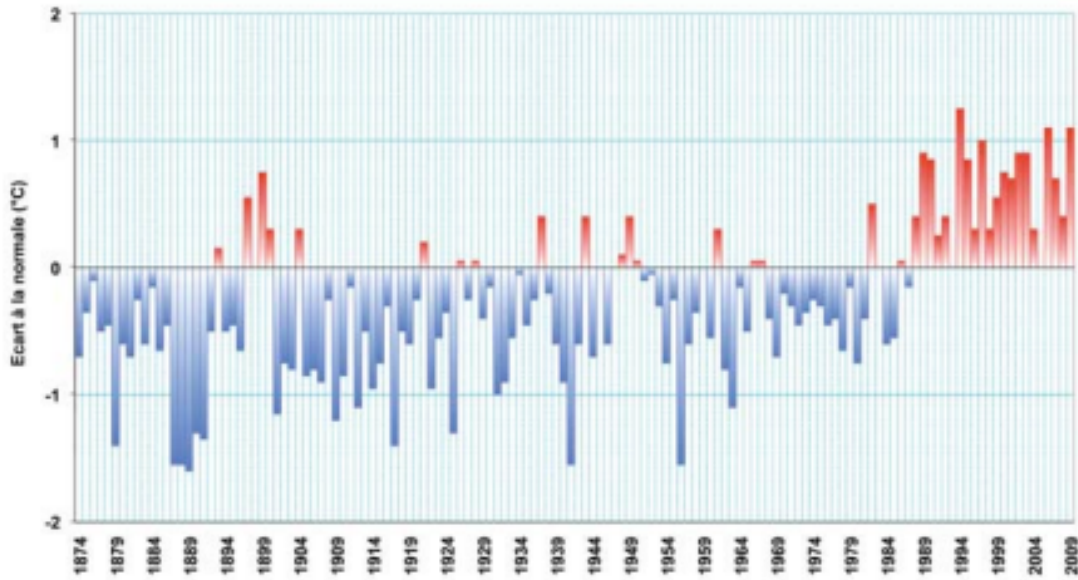

**Le graphique montre les anomalies de températures sur les moyennes annuelles pour la ville de Montpellier depuis 1874.**

**ANOMALIES DE TEMPÉRATURE À MONTPELLIER (ADEME - MÉTÉO-FRANCE)**  
Période 1874-2009 – écart à la normale 1971-2000 (14,7°C)