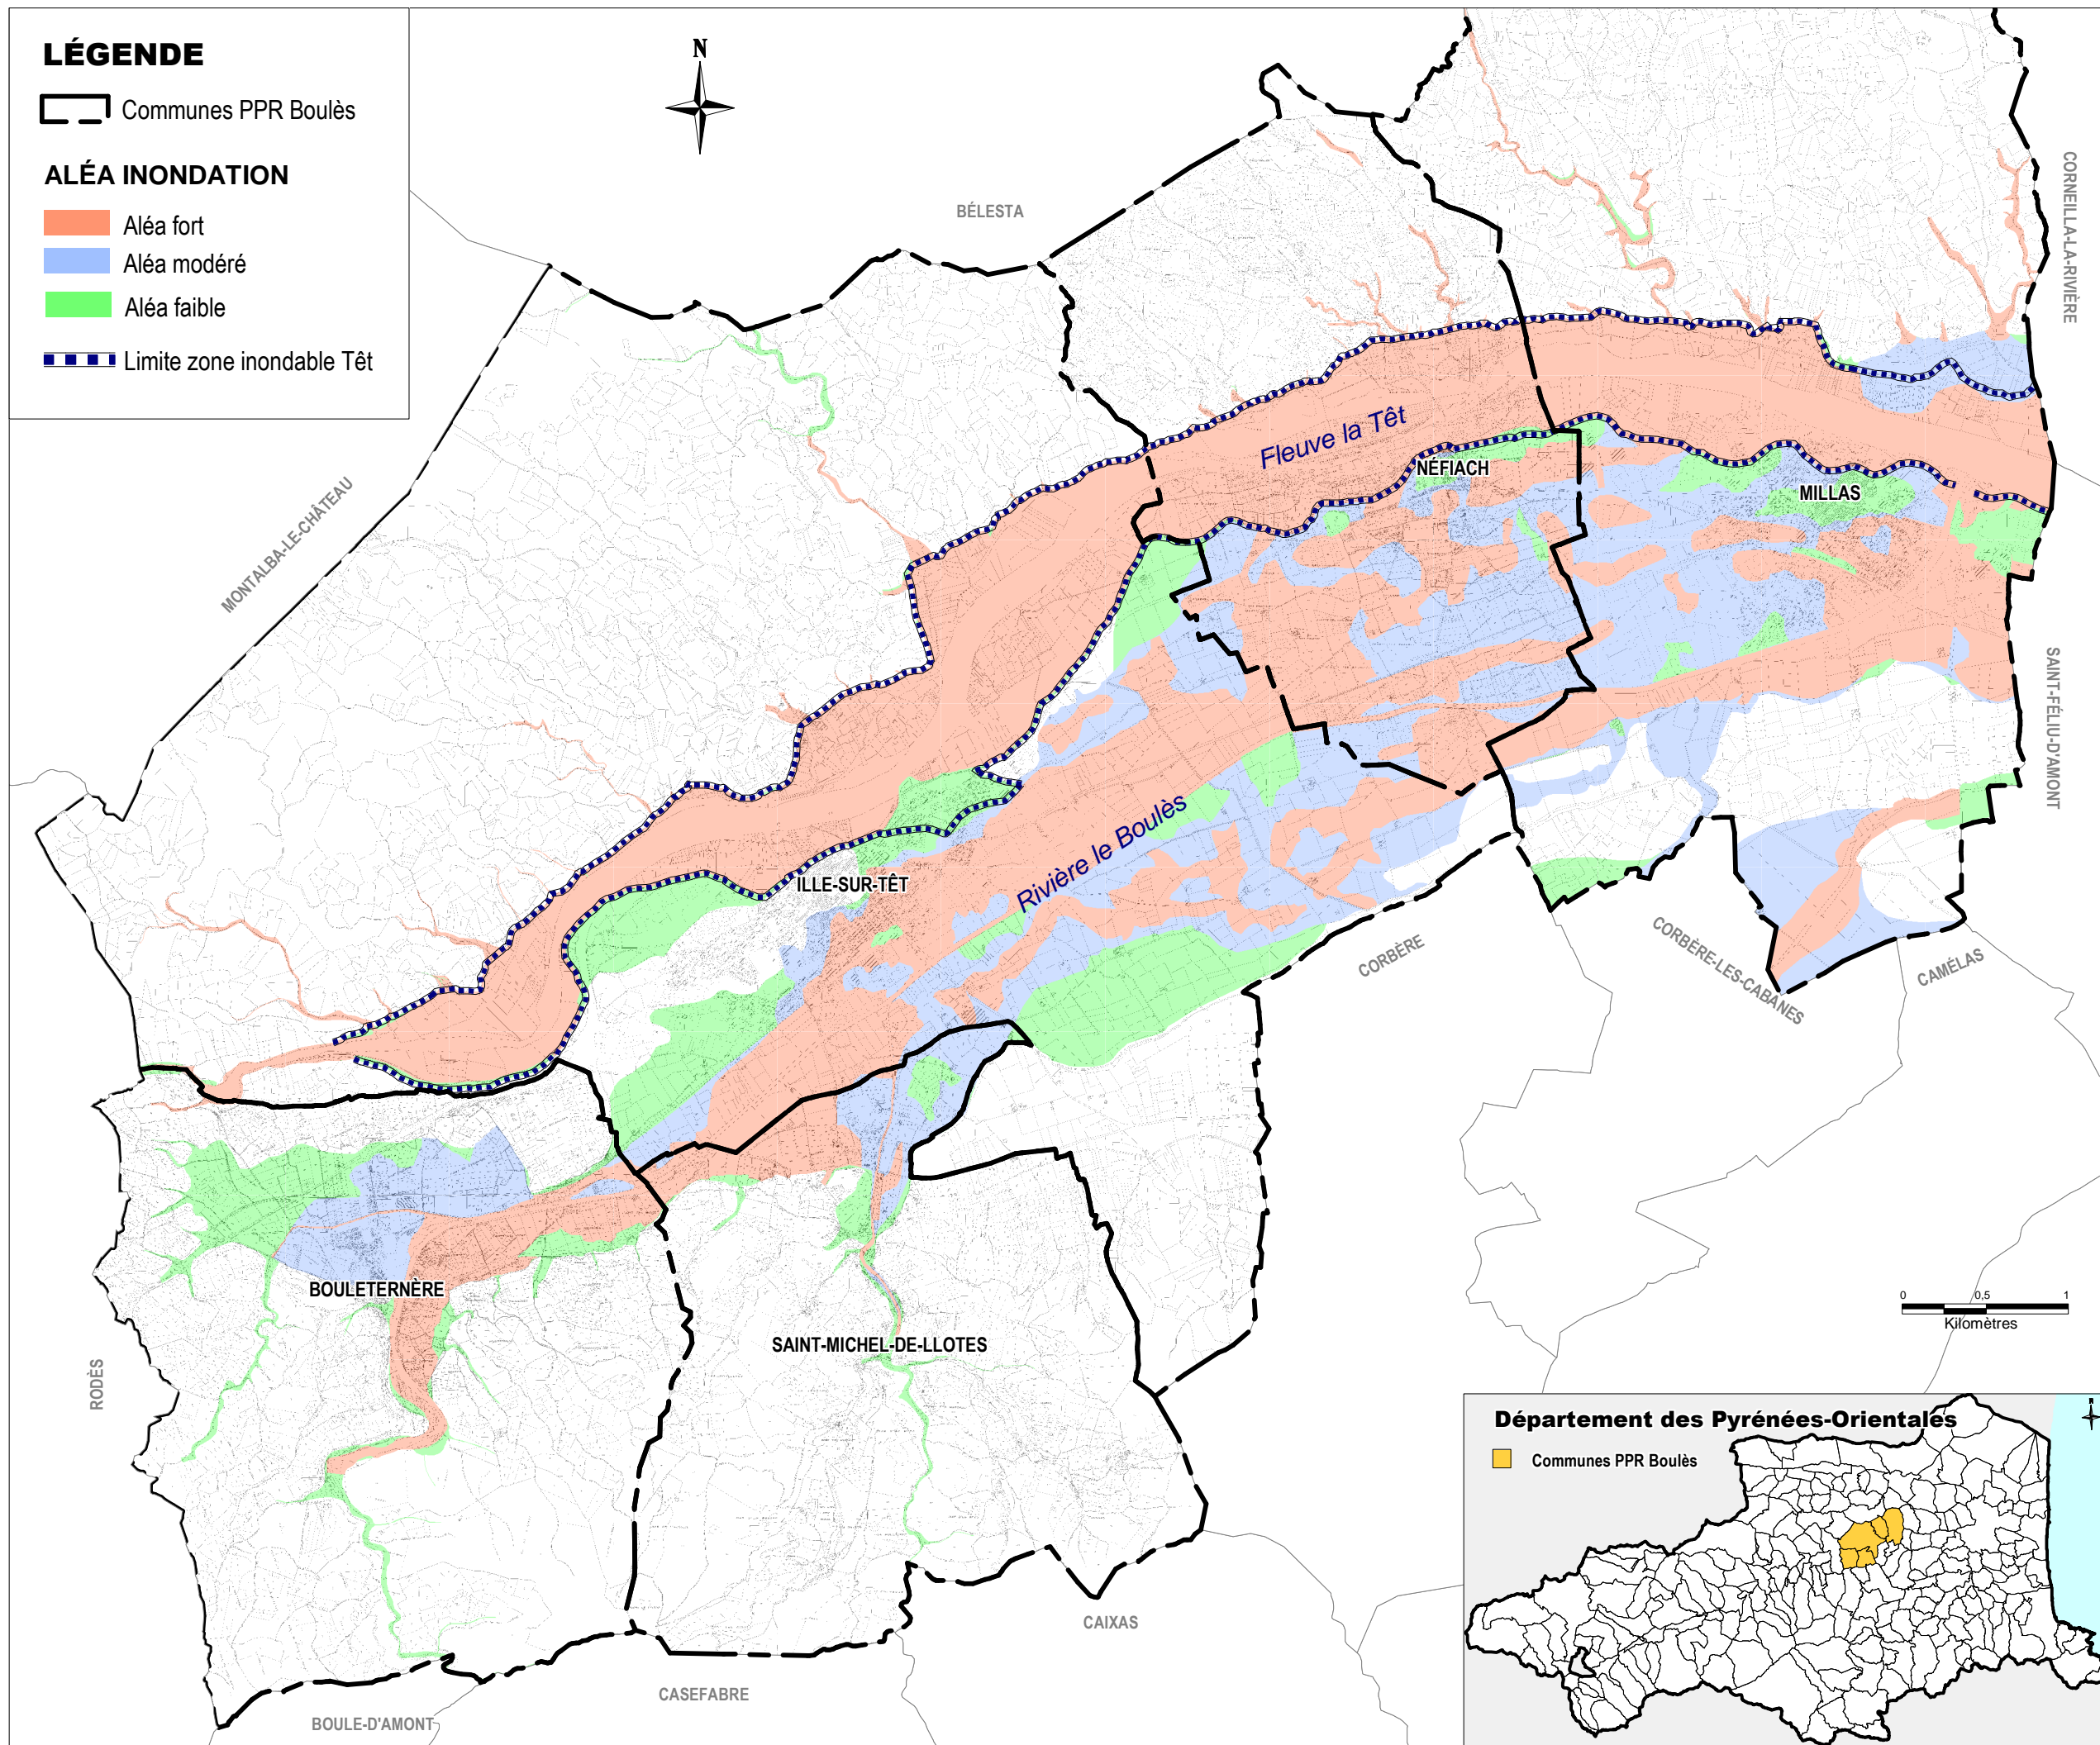

LÉGENDE

 Communes PPR Boulès

ALÉA INONDATION

 Aléa fort

 Aléa modéré

 Aléa faible

 Limite zone inondable Têt

PPR DU BOULÈS

RISQUE INONDATION

SYNTHESE DES ALEAS

- Bouleternère
- Ile-sur-Têt
- Millas
- Nèfiach
- St-Michel-de-Llotes

Siège Direction :
Bâtiment A
2, rue Jean Richepin
BP 50909
66020 Perpignan cedex
Téléphone : 33 (0) 4 68 38 12 34
Télécopie : 33 (0) 4 68 38 11 29
Courriel : ddtm@pyrenees-orientales.gouv.fr